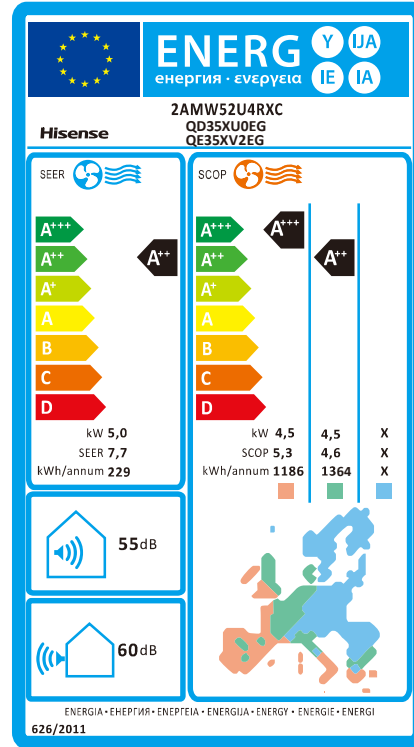

55dB

60dB

ENERGIA · ЕНЕРГИЯ · ΕΝΕΡΓΕΙΑ · ENERGIJA · ENERGY · ENERGIE · ENERGI
626/2011

ENERG

енергия · ενεργεια

Hisense

2AMW52U4RXC
QH35XV3BG
QH35XV3BG

SEER

kW 5,0
SEER 7,6
kWh/annum 229

SCOP

| | | | |
|-----------|------|------|---|
| kW | 4,5 | 4,5 | x |
| SCOP | 5,3 | 4,6 | x |
| kWh/annum | 1186 | 1364 | x |

55dB

60dB

ENERGIA · ЕНЕРГИЯ · ΕΝΕΡΓΕΙΑ · ENERGIJA · ENERGY · ENERGIE · ENERGI
626/2011

SEER

kW 5,0
SEER 7,6
kWh/annum 229

SCOP

| | | | |
|-----------|------|------|---|
| kW | 4,5 | 4,5 | x |
| SCOP | 5,3 | 4,6 | x |
| kWh/annum | 1186 | 1364 | x |

55dB

60dB

ENERGIA · ЕНЕРГИЯ · ΕΝΕΡΓΕΙΑ · ENERGIJA · ENERGY · ENERGIE · ENERGI
626/2011

Rating Label:

Rating Label:

Rating Label:

Rating Label:

Rating Label:

ENERG

енергия · ενεργεια

Hisense