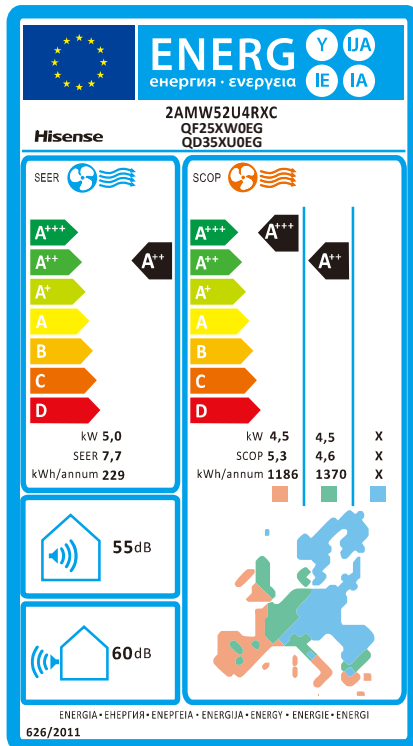

Rating Label: