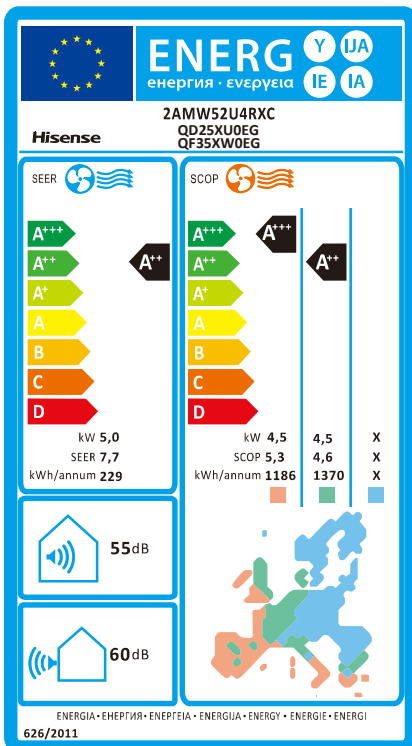

Rating Label: