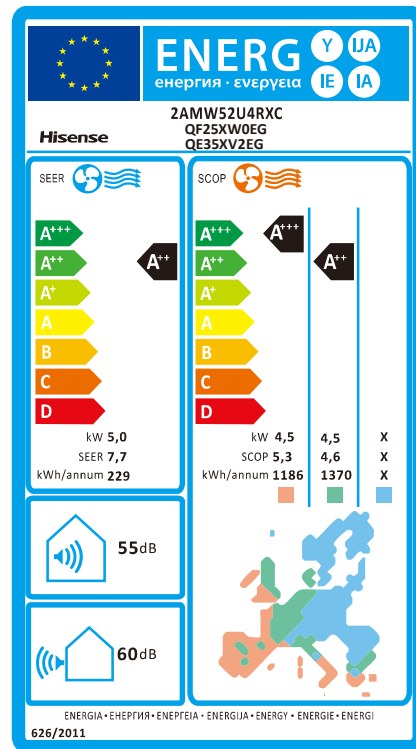

Rating Label: