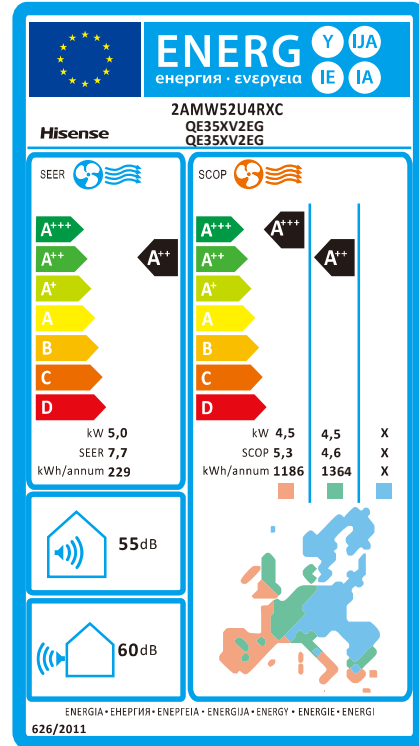

55dB

60dB

ENERGIA · ЕНЕРГИЯ · ΕΝΕΡΓΕΙΑ · ENERGIJA · ENERGY · ENERGIE · ENERGI
626/2011

ENERG

енергия · ενεργεια

Hisense

2AMW52U4RXC
QH35XV3BG
QH35XV3BG

SEER

kW 5,0
SEER 7,6
kWh/annum 229

SCOP

| | | | |
|-----------|------|------|---|
| kW | 4,5 | 4,5 | x |
| SCOP | 5,3 | 4,6 | x |
| kWh/annum | 1186 | 1364 | x |

55dB

60dB

ENERGIA · ЕНЕРГИЯ · ΕΝΕΡΓΕΙΑ · ENERGIJA · ENERGY · ENERGIE · ENERGI
626/2011

SEER

kW 5,0
SEER 7,6
kWh/annum 229

SCOP

| | | | |
|-----------|------|------|---|
| kW | 4,5 | 4,5 | x |
| SCOP | 5,3 | 4,6 | x |
| kWh/annum | 1186 | 1364 | x |

55dB

60dB

ENERGIA · ЕНЕРГИЯ · ΕΝΕΡΓΕΙΑ · ENERGIJA · ENERGY · ENERGIE · ENERGI
626/2011

Rating Label:

Rating Label:

Rating Label:

Rating Label:

Rating Label:

ENERG

енергия · ενεργεια

Hisense