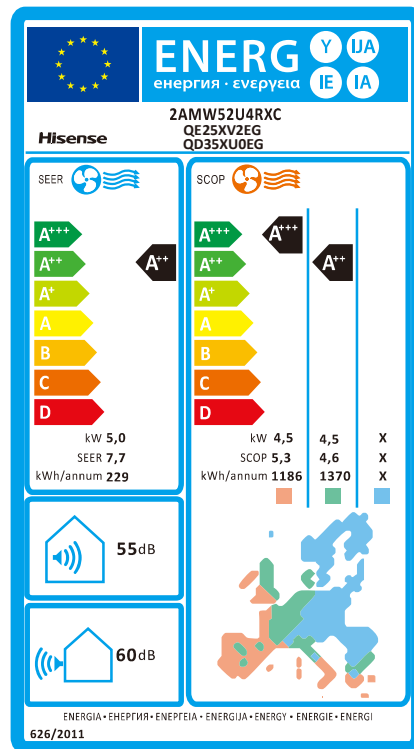

Rating Label: