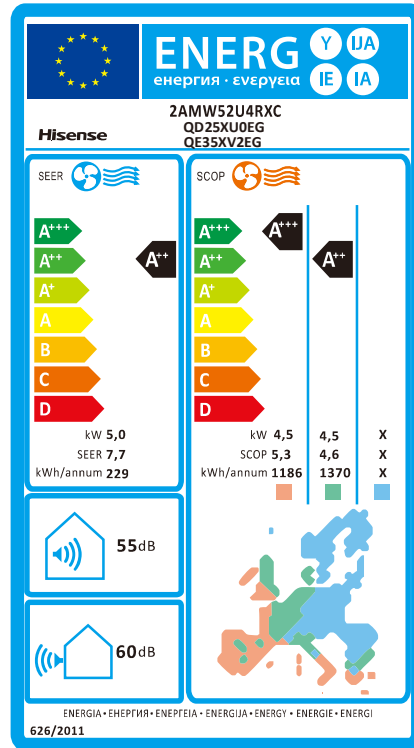

Rating Label: