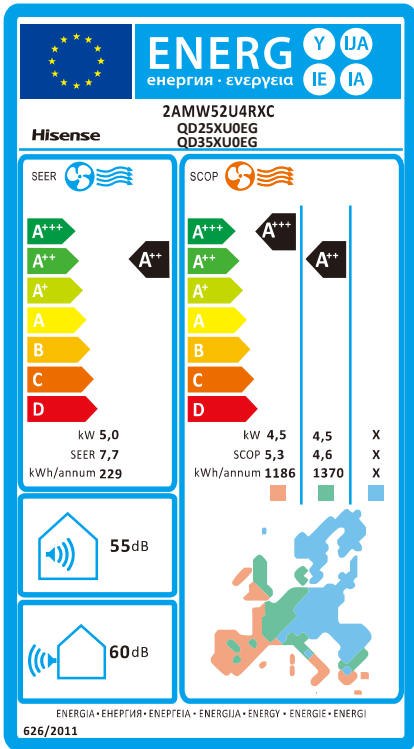

Rating Label: