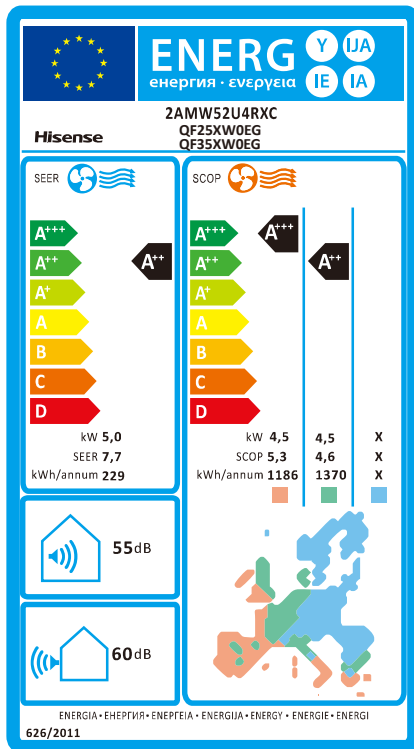

Rating Label: