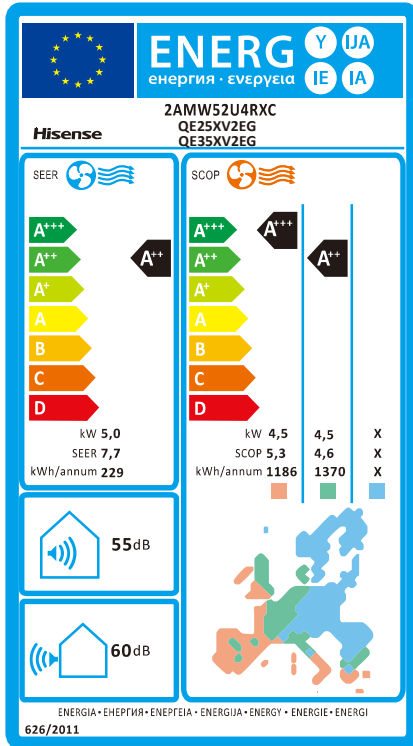

Rating Label: