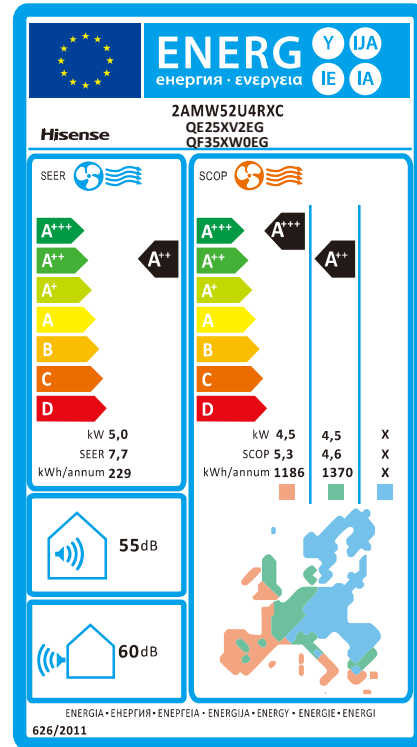

Rating Label: