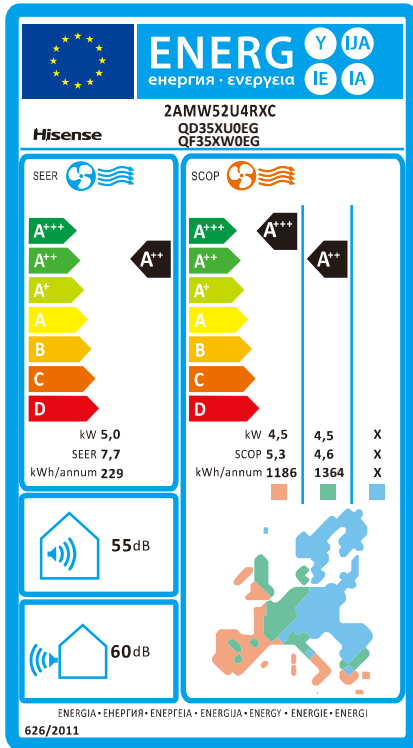

55dB

60dB

ENERGIA · ЕНЕРГИЯ · ΕΝΕΡΓΕΙΑ · ENERGIJA · ENERGY · ENERGIE · ENERGI
626/2011

ENERG

енергия · ενεργεια

Hisense

2AMW52U4RXC
QH35XV3BG
QH35XV3BG

SEER

kW 5,0
SEER 7,6
kWh/annum 229

SCOP

| | | | |
|-----------|------|------|---|
| kW | 4,5 | 4,5 | x |
| SCOP | 5,3 | 4,6 | x |
| kWh/annum | 1186 | 1364 | x |

55dB

60dB

ENERGIA · ЕНЕРГИЯ · ΕΝΕΡΓΕΙΑ · ENERGIJA · ENERGY · ENERGIE · ENERGI
626/2011

SEER

kW 5,0
SEER 7,6
kWh/annum 229

SCOP

| | | | |
|-----------|------|------|---|
| kW | 4,5 | 4,5 | x |
| SCOP | 5,3 | 4,6 | x |
| kWh/annum | 1186 | 1364 | x |

55dB

60dB

ENERGIA · ЕНЕРГИЯ · ΕΝΕΡΓΕΙΑ · ENERGIJA · ENERGY · ENERGIE · ENERGI
626/2011

Rating Label:

Rating Label:

Rating Label:

Rating Label:

Rating Label:

ENERG

енергия · ενεργεια

Hisense