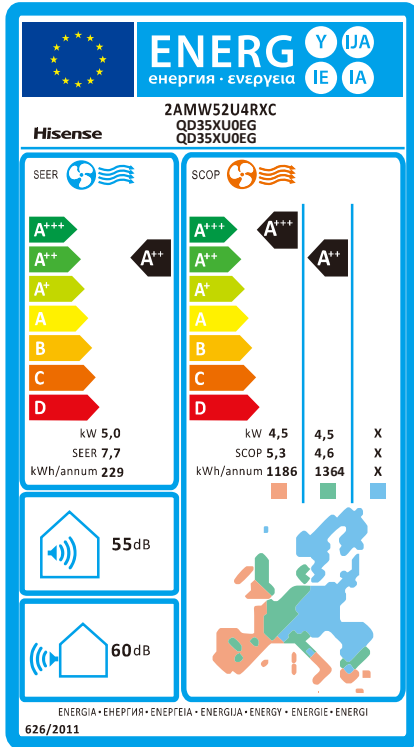

55dB

60dB

ENERGIA · ЕНЕРГИЯ · ΕΝΕΡΓΕΙΑ · ENERGIJA · ENERGY · ENERGIE · ENERGI
626/2011

ENERG

енергия · ενεργεια

Hisense

2AMW52U4RXC
QH35XV3BG
QH35XV3BG

SEER

kW 5,0
SEER 7,6
kWh/annum 229

SCOP

| | | | |
|-----------|------|------|---|
| kW | 4,5 | 4,5 | x |
| SCOP | 5,3 | 4,6 | x |
| kWh/annum | 1186 | 1364 | x |

55dB

60dB

ENERGIA · ЕНЕРГИЯ · ΕΝΕΡΓΕΙΑ · ENERGIJA · ENERGY · ENERGIE · ENERGI
626/2011

SEER

kW 5,0
SEER 7,6
kWh/annum 229

SCOP

| | | | |
|-----------|------|------|---|
| kW | 4,5 | 4,5 | x |
| SCOP | 5,3 | 4,6 | x |
| kWh/annum | 1186 | 1364 | x |

55dB

60dB

ENERGIA · ЕНЕРГИЯ · ΕΝΕΡΓΕΙΑ · ENERGIJA · ENERGY · ENERGIE · ENERGI
626/2011

Rating Label:

Rating Label:

Rating Label:

Rating Label:

Rating Label:

ENERG

енергия · ενεργεια

Hisense